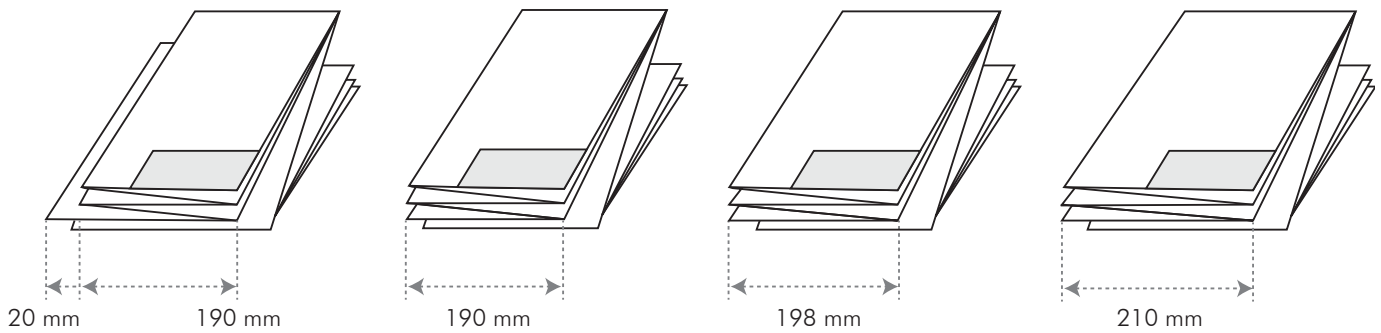

Jeder Anwender kann die Faltparameter individuell an seinem PC auswählen und sie als Voreinstellungen für die künftige Verwendung nutzen.

Überblick	
KIP Drucker	KIP 7170/7770/7970/850/860/870/880-890 (Vordere Ablage drucken Fach erforderlich)
Technologie	Online Falter
Papiereinzug	Automatisch oder Manuell (Automatic Fan Fold/Manual Cross Fold)
Faltgeschwindigkeit	42 mm/sec - 300 mm/sec
Dokumentenbreite	297 mm - 914 mm
Papierlänge	210 mm - unbegrenzt
Papiergewicht	60 - 110 g/m <sup>2</sup>
Medienart	Bond-Normalpapier
Faltstandards	DIN, ANSI oder ARCH
Faltprogramme	100 mm - 420 mm
Ablage Längsfaltpakete	bis zu 20 Dokumente
Heftrand	0 mm - 50 mm in 10 mm Schritten

### KIPFold 1000 - acht faltformate auf einen Fingerdruck

Die acht faltprogramme können individuell innerhalb der folgenden Dimensionen programmiert werden:

- **Paketbreite:**  
180 mm - 420 mm
- **Heftrand:**  
0 mm - 30 mm
- **Pakethöhe: (Manual cross fold:)**  
200 mm - 420 mm