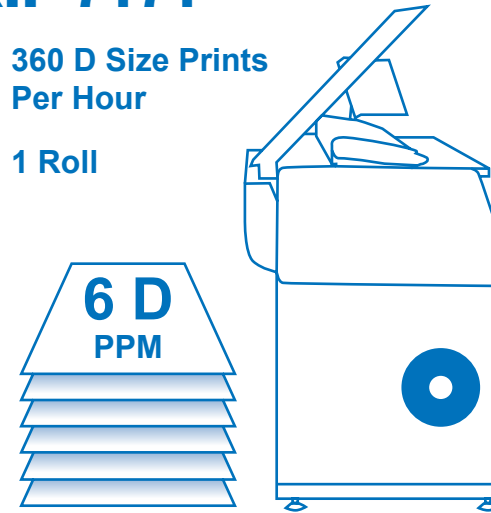

KIP 71 Series Configurations & Productivity

KIP 7171

- 240 D Size Prints Per Hour
- 1 Roll

KIP 7171

- 360 D Size Prints Per Hour
- 1 Roll

KIP 7172

- 240 D Size Prints Per Hour
- 2 Rolls

KIP 7172

- 360 D Size Prints Per Hour
- 2 Rolls