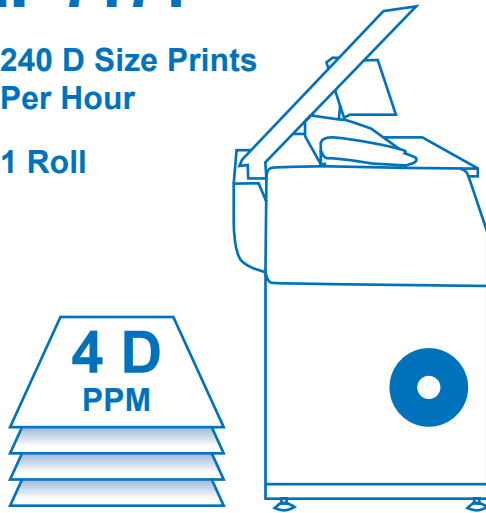

KIP 71 Series Configurations & Productivity

KIP 7171

- 240 D Size Prints Per Hour
- 1 Roll

KIP 7171

- 360 D Size Prints Per Hour
- 1 Roll

KIP 7172

- 240 D Size Prints Per Hour
- 2 Rolls

KIP 7172

- 360 D Size Prints Per Hour
- 2 Rolls