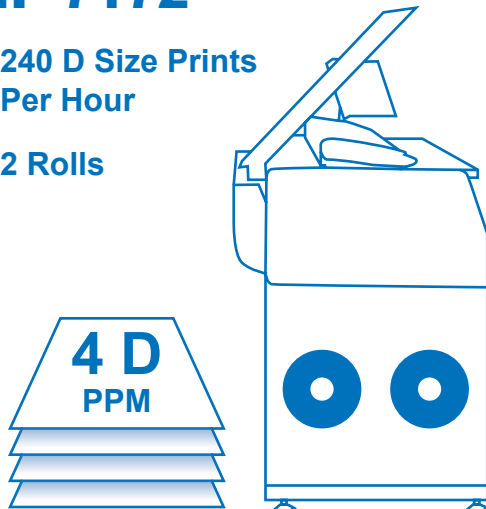

KIP 71 Series Configurations & Productivity

KIP 7171

- 240 D Size Prints Per Hour
- 1 Roll

KIP 7171

- 360 D Size Prints Per Hour
- 1 Roll

KIP 7172

- 240 D Size Prints Per Hour
- 2 Rolls

KIP 7172

- 360 D Size Prints Per Hour
- 2 Rolls