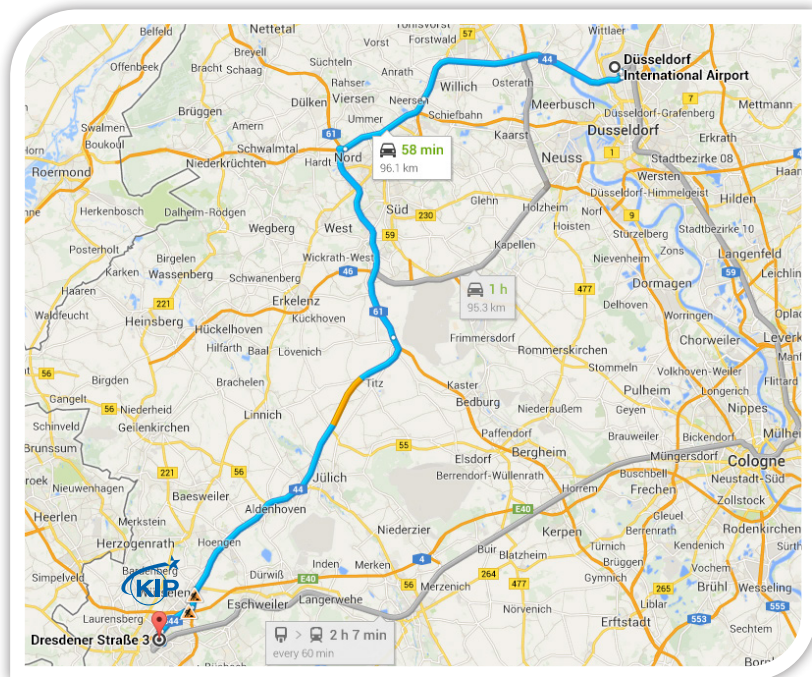

Directions to KIP

DEUTSCHLAND GmbH

From Düsseldorf International Airport

Dresdener Str. 3 D-52068 Aachen

Phone: +1 248-474-2900

Email: info@kip.com

DIRECTIONS TO KIP DEUTSCHLAND GmbH FROM AIRPORT

From Düsseldorf International Airport 58 Minutes | 96,1 km

1. A44 nehmen
2. Richtung Nordwesten
3. An der Gabelung rechts halten, Beschilderung in Richtung D-Lichtenbroich folgen
4. Rechts abbiegen auf Kalkumer Straße/Terminal Ring
5. Leicht rechts abbiegen auf die Auffahrt nach Alle Richtungen
6. An der Gabelung rechts halten, Beschilderung in Richtung A44/A57/Mönchengladbach/Düsseldorf-Zentrum/Düsseldorf-Messe/Krefeld/Neuss folgen und weiter auf A44
7. A44 folgen, A61 und A44 bis Berliner Ring in Aachen nehmen, auf A544 Ausfahrt Richtung Eilendorf nehmen
8. Auf A44 fahren
9. Am Autobahnkreuz 22-Kreuz Neerssen rechts halten und den Schildern A52 in Richtung Roermond/Aachen/Mönchengladbach folgen
10. Am Autobahnkreuz 7-Kreuz Mönchengladbach rechts halten und den Schildern A61 in Richtung Koblenz/Aachen folgen
11. Am Autobahnkreuz 16-Dreieck Jackerath rechts halten und den Schildern A44 in Richtung Aachen folgen
12. Bei Ausfahrt A4 Richtung Würselen/A544/Antwerpen/Heerlen/Aachen fahren
13. Bei Ausfahrt links in A544 Richtung Würselen/Rothe Erde abbiegen
14. Ausfahrt Richtung Eilendorf
15. Breslauer Straße bis Dresdener Straße nehmen
16. Links abbiegen auf Berliner Ring
17. 1. Abzweigung rechts nehmen, um auf Breslauer Straße zu wechseln
18. Links abbiegen auf Dresdener Straße
19. Weiter auf Hüttenstraße
20. Im Kreisverkehr dritte Ausfahrt nehmen, um auf Hüttenstraße zu bleiben
21. Weiter auf Dresdener Straße, das Ziel befindet sich auf der rechten Seite.