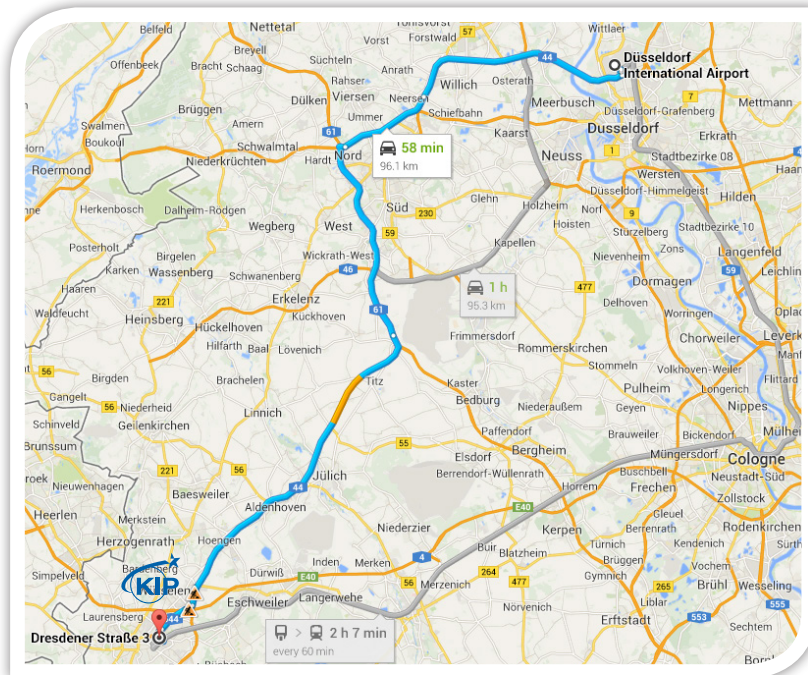

Directions to KIP

# DEUTSCHLAND GmbH

From Düsseldorf International Airport

Dresdener Str. 3 D-52068 Aachen

Phone: +49 241 96830-0

Fax: +49 241 96830-50

Email: KC3@kip-deutschland.de

## DIRECTIONS TO KIP DEUTSCHLAND GmbH FROM AIRPORT

### From Düsseldorf International Airport 58 Minutes | 96,1 km

1. A44 nehmen
2. Richtung Nordwesten
3. An der Gabelung rechts halten, Beschilderung in Richtung D-Lichtenbroich folgen
4. Rechts abbiegen auf Kalkumer Straße/Terminal Ring
5. Leicht rechts abbiegen auf die Auffahrt nach Alle Richtungen
6. An der Gabelung rechts halten, Beschilderung in Richtung A44/A57/Mönchengladbach/Düsseldorf-Zentrum/Düsseldorf-Messe/Krefeld/Neuss folgen und weiter auf A44
7. A44 folgen, A61 und A44 bis Berliner Ring in Aachen nehmen, auf A544 Ausfahrt Richtung Eilendorf nehmen
8. Auf A44 fahren
9. Am Autobahnkreuz 22-Kreuz Neersen rechts halten und den Schildern A52 in Richtung Roermond/Aachen/Mönchengladbach folgen
10. Am Autobahnkreuz 7-Kreuz Mönchengladbach rechts halten und den Schildern A61 in Richtung Koblenz/Aachen folgen
11. Am Autobahnkreuz 16-Dreieck Jackerath rechts halten und den Schildern A44 in Richtung Aachen folgen
12. Bei Ausfahrt A4 Richtung Würselen/A544/Antwerpen/Heerlen/Aachen fahren
13. Bei Ausfahrt links in A544 Richtung Würselen/Rothe Erde abbiegen
14. Ausfahrt Richtung Eilendorf
15. Breslauer Straße bis Dresdener Straße nehmen
16. Links abbiegen auf Berliner Ring
17. 1. Abzweigung rechts nehmen, um auf Breslauer Straße zu wechseln
18. Links abbiegen auf Dresdener Straße
19. Weiter auf Hüttenstraße
20. Im Kreisverkehr dritte Ausfahrt nehmen, um auf Hüttenstraße zu bleiben
21. Weiter auf Dresdener Straße, das Ziel befindet sich auf der rechten Seite.