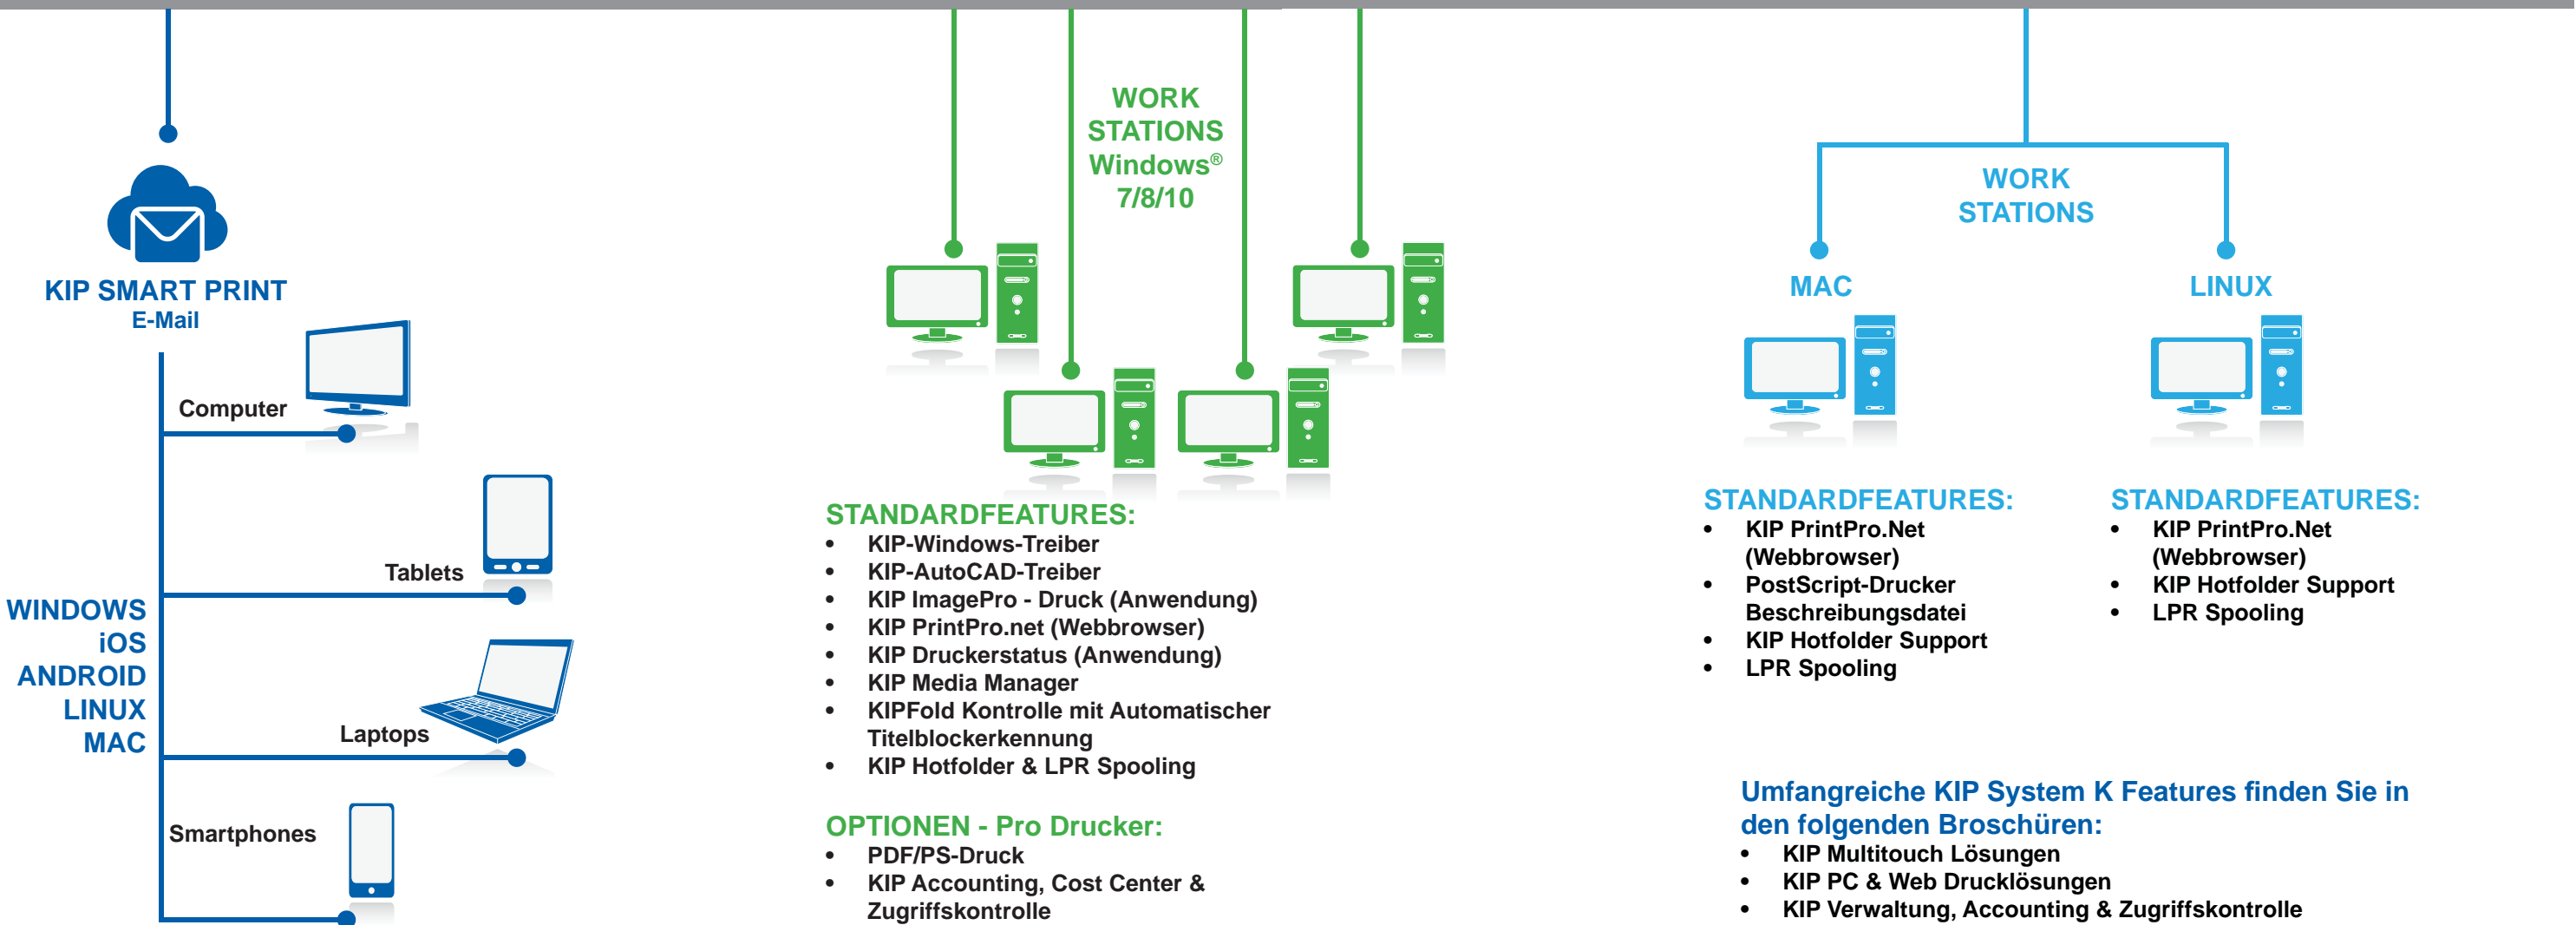

**KIP 70, 800 und 900 Serie Multitouch-Lösungen**

- Kopieren & Scannen nach Lokal/USB/LAN/Cloud (MFP)
- Drucken von Lokal/USB/LAN/Cloud
- Super View mit Bereichsauswahl
- Cloud Connect
- Datensicherheit
- Smart Scan
- KIPFold Kontrolle

**OPTIONEN:**

- Wechselfestplatte
- Kartenleser

**KIP 70 Serie**

**MFP**  
KIP 770 / 7170 / 75 / 79

**Drucker**  
KIP 75 / 79

**KIP 800 Farbserie**

**MFP**  
KIP 860 / 880 / 890

**Drucker**  
KIP 850 / 870

**KIP 900 Farbserie**

**MFP**  
KIP 980 / 990

**Drucker**  
KIP 970

**KIP 720/2300 Scansysteme**  
Drucken, Kopieren & Scannen

**KIP ImagePro - Scannen & Kopieren:**

- Scannen - Lokal/USB/LAN/Cloud
- Kopieren - auf KIP Farb- oder Schwarzweißdrucker
- Drucken - auf KIP Farb- oder Schwarzweißdrucker
- Farbanpassung / Management
- High Definition Vorschau
- Area of Interest
- KIPFold Kontrolle

**LAN**

**STANDARDFEATURES:**

- KIP-Windows-Treiber
- KIP-AutoCAD-Treiber
- KIP ImagePro - Druck (Anwendung)
- KIP PrintPro.net (Webbrowser)
- KIP Druckerstatus (Anwendung)
- KIP Media Manager
- KIPFold Kontrolle mit Automatischer Titelblockerkennung
- KIP Hotfolder & LPR Spooling