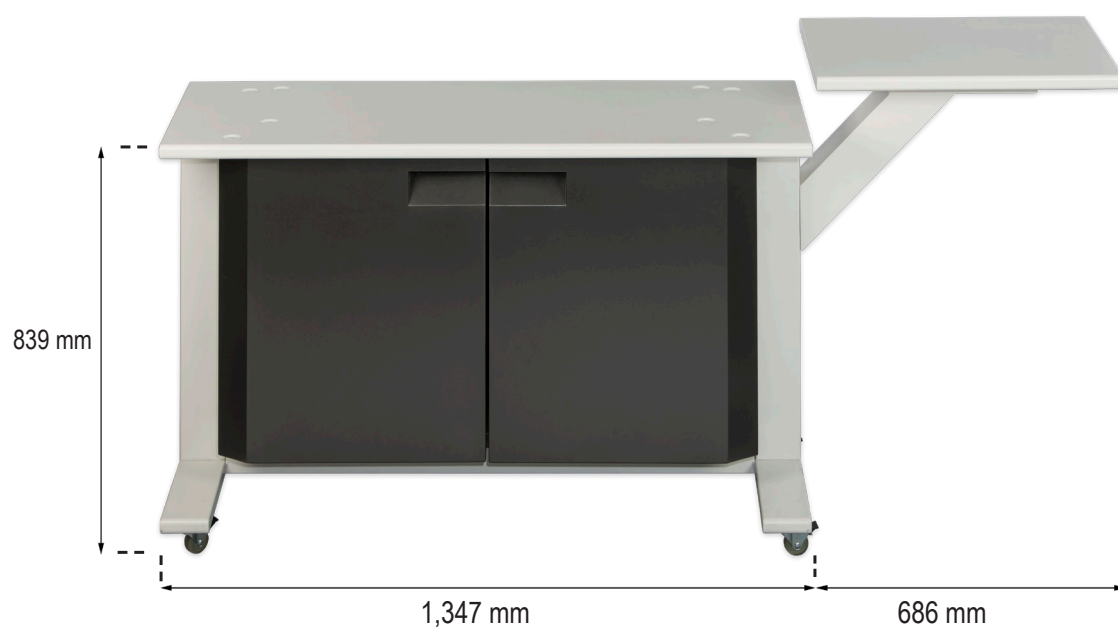

SPECIFICHE SCANNER KIP 720

Lo Scanner KIP 720 include i Codici di Attivazione per lo Scan to File a Colori

Informazioni Generali	
Tipo Scanner	C.I.S. con Tecnologia KIP RTT
Risoluzione di Scansione	Risoluzione ottica 600 x 600 dpi
Velocità di Scansione	Fino a 203 mm al secondo (B/N) Fino a 66 mm al secondo (Colore)
Formati di Scansione	TIFF, TIFF Multipagina, PDF, PDF-A, PDF Multipagina, DWF, DWF Multipagina, JPEG, CALS
Destinazioni Scansioni	USB locale (Supporti Rimovibili), Caselle Email IPS Illimitate (IPS), FTP Illimitato, SMB Illimitato
Larghezza Formato Originali	279 - 914 mm
Spessore Originali	Fino a 1,6 mm di spessore
Interfaccia	USB 2.0
Dimensioni	1.092 mm x 406 mm x 170 mm
Peso	25 kg
Requisiti Elettrici	100-240 V AC 50/60 Hz
Consumo di Energia	<50 W

SPECIFICHE DEL SUPPORTO SCANNER KIP

Larghezza	Altezza	Lunghezza
2,032 mm	839 mm	521 mm