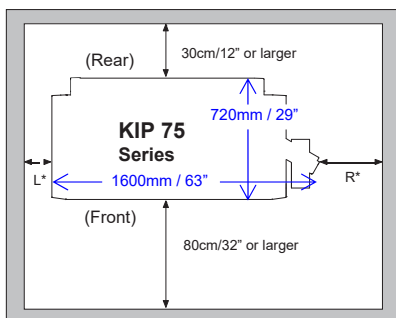

Принтер

Разрешение печати	600 x 2400 DPI	600 x 2400 DPI	600 x 2400 DPI
Запас материала	2 рулона	2 или 4 рулона	2 или 4 рулона
Ширина отпечатка	297 - 914 мм	297 - 914 мм	297 - 914 мм
Длина отпечатка	6 м (стандарт), 150 м зависит от материала		
Плотность материала	Бумага 64-90 г/кв. м, калька 80 г/кв. м, пленка 75 г/кв. м		
Тип материала	Бумага / Калька / Пленка		

Контроллер

Тип контроллера	KIP System К с ОС Microsoft® IoT Enterprise
Память	2GB DDR3 Стандарт - Возможность расширения до 4 ГБ
Жесткий диск	Минимум 320 ГБ - Неограниченное увеличение объема
Поддерживаемые типы файлов	DWF, PDF, PDF-A, HPGL 1/2, HP-RTL, Calcomp 906/907, CALS Group 4, TIFF Group 4, CIT/TG4, Greyscale TIFF, TIFF Packbits, PNG, JPEG

Сканер

Тип сканера	CIS	CIS	CIS / CCD
Разрешение сканирования	600 DPI		
Формат сканирования	TIFF, Многостраничный TIFF, PDF, PDF-A, Многостраничный PDF, DWF, JPEG		
Назначения сканирования	USB (съёмный носитель), Локальные почтовые ящики, FTP, SMB Облачные ресурсы: Google Drive/Dropbox/Box/OneDrive/SharePoint		
Ширина оригинала	210 мм – 914 мм		
Толщина оригинала	0.05 мм - 1.60 мм (качество изображения для оригиналов толщиной свыше 0.25 мм не гарантируется)		

KIP 70 SERIES INSTALLATION

* L + R = 35cm/14" or larger
(R must be larger than L)
(L = 5cm/2" or larger recommended)
(R = 5cm/2" or larger recommended)